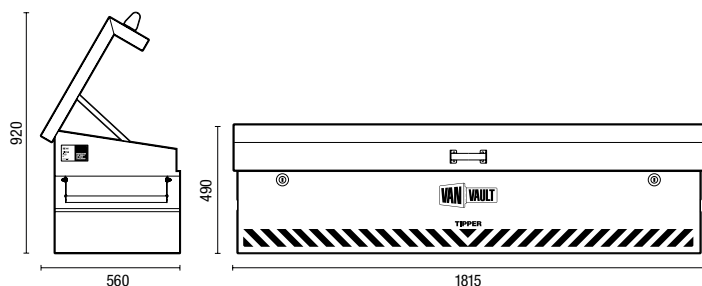

### STORAGE

Model Number:	S10830
Product Type:	Secure Storage Vehicle Box
External Size:	1815 (L) x 560 (D) x 490 (H)
External Size With Lid Open:	1815 (L) x 560 (D) x 920 (H)
Internal Size:	1720 (L) x 435 (D) x 420 (H)
Weight:	80kg